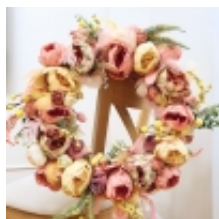

Wianek wiklinowy wiosenny, wielkanocny na drzwi 40 cm

Cena **190,00 zł**

Dostępność **Niedostępny**

Czas wysyłki **24 godziny**

Opis produktu

OPIS:

Wianek wiklinowy, wielkanocny o średnicy 40 cm, utrzymany w kolorystyce pastelowych barw. Zdobiony sztucznymi kwiatami, naturalnymi piórkami i dekoracyjnymi jajkami. Wianek można zawiesić na drzwiach wejściowych, witrynie szklanej lub udekorować nim ścianę pokoju.

Wymiary: średnica wianka 40 cm

Materiał: wiklina, jajka styropianowe, pióra, tasiemki, sztuczne kwiaty.